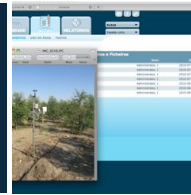

Irristrat™
Web, Mobile
e BI total
controlo

Sondas e
estações
integradas

Tecnologia
testada em
+300
produtores

Acesso em
qualquer
lugar

Alertas por
SMS e email

Fácil
interpretação
completo e
poderoso

A gestão eficiente e sustentável da água na agricultura ficou mais simples. Desde a sua introdução no mercado em 2009 que o Irristrat™ se destaca como o mais avançado software de gestão inteligente de rega, integrando os equipamentos de monitorização dos principais fabricantes, processando a informação do campo em tempo-real e disponibilizando aos agricultores indicações precisas para uma rega mais eficiente e com melhores resultados. A plataforma Irristrat™ é um sistema completo que integra o Irristrat™ 15 para a gestão operacional, o Irristrat™ Mobile para maior mobilidade de acessos e o Irristrat™ BI para a exploração e cruzamento de dados.

Irristrat™ 15

O Irristrat™ 15 é desenvolvido com base numa robusta metodologia proprietária que integra multiplas fontes de dados para fornecer aos utilizadores Planos de Rega úteis e calculados em tempo-real. Tendo em conta a evapotranspiração da cultura, níveis de humidade de solo, informação em tempo-real de estações meteorológicas, múltiplos sensores e previsões meteorológicas o Irristrat™ 15 processa e simplifica a informação disponibilizando-a de forma acessível e simples através de gráficos, mapas, relatórios e SMS.

Irristrat™ Mobile

O Irristrat™ Mobile dá acesso a partir de qualquer lugar à informação da rega quando ela é necessária. Disponível para smartphones Android e iPhone permite consultar calendários de rega, visualizar gráficos das sondas, aceder à previsão meteorológica e comunicar leituras, imagens e notas a partir do campo. A comunicação entre os técnicos e o agricultor é facilitada ao máximo.