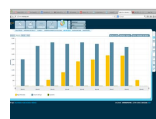

Comunicação por SMS e email

A informação processada no Irristrat™15 está sempre acessível através da web ou no Irristrat™ Mobile, mas por vezes é necessário fazê-la chegar de forma expedita, simples e rapidamente ao agricultor. Através dos módulos de comunicação são enviados SMS com informação sobre a rega, meteorológica ou alarmes aos agricultores. O módulo de relatórios do Irristrat™15 e alguns relatórios produzidos no Irristrat™ BI podem também ser convertidos para PDF e enviados com anotações dos técnicos directamente para a conta de email do agricultor.